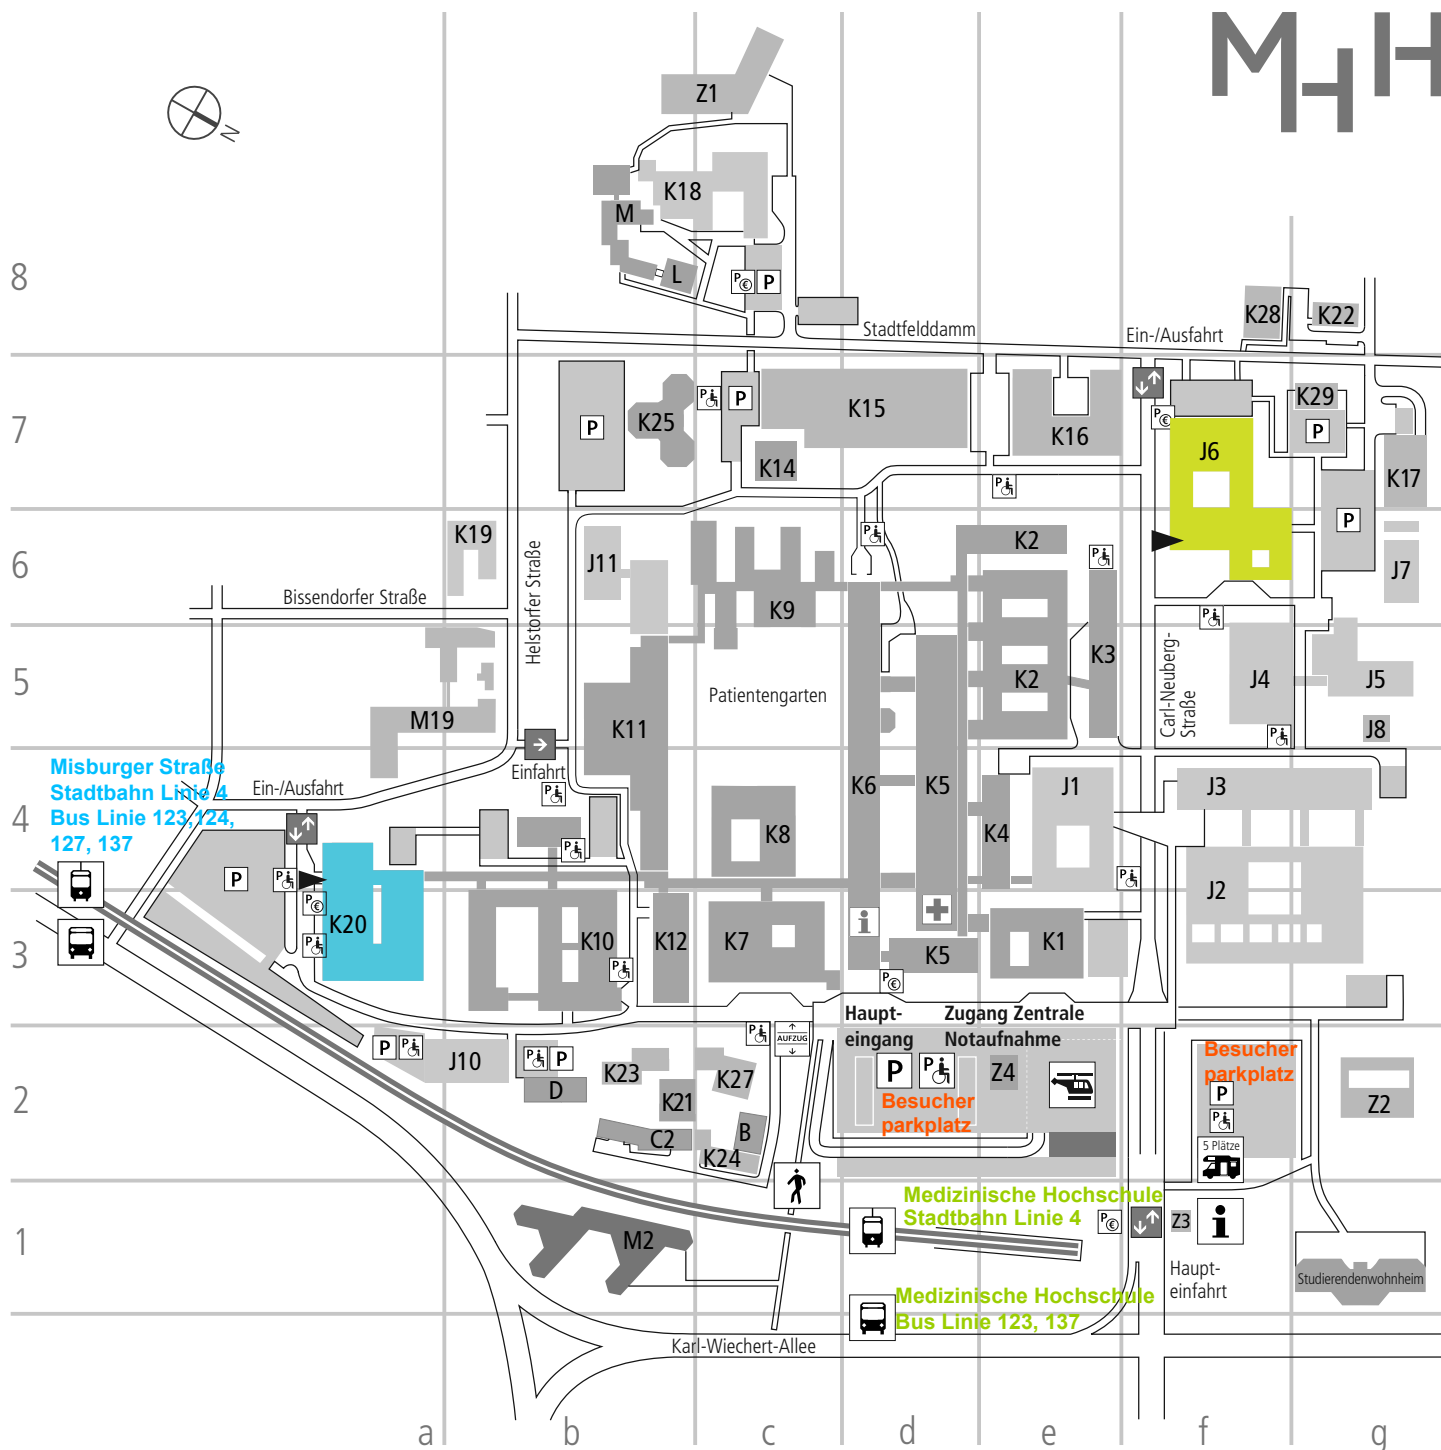

So finden Sie zum Auswahlgespräch

MHH

Bei Anreise **mit dem Auto** nutzen Sie gerne unsere **Besucherparkplätze**. Diese sind allerdings kostenpflichtig. Das Entgelt für die Nutzung des Parkplatzes kann nicht erstattet werden.

Bei Anreise **mit der Bahn** erreichen Sie die MHH am Schnellsten von der Haltestelle „Kröpcke“ (ca. 7 Min. Fußweg vom Hauptbahnhof Hannover) mit der **Straßenbahnlinie 4 Richtung Roderbruch**.

Auswahlgespräch der Zahnmedizin

Um zum **Gebäude K20** (Zahn, Mund, und Kieferklinikgebäude) zu gelangen, steigen Sie nach ca. 20 Min. Fahrt an der Haltestelle „Misburger Straße“ aus.

In Fahrtrichtung der Bahn blickend finden Sie dann das ZMK-Klinikgebäude der MHH.

Bitte verwenden Sie den durch den Pfeil markierten Eingang (siehe Beschilderung am Gebäude).

Auswahlgespräche Humanmedizin

Um zum **Gebäude J6** zu gelangen, steigen Sie nach ca. 20 Min. Fahrt an der Haltestelle „Medizinische Hochschule“ aus.

Gehen Sie nach dem Verlassen der Bahn in Fahrtrichtung der Bahn weiter und biegen an der folgenden Straße links an und gehen an dem Parkdeck vorbei.

Das letzte Gebäude auf der rechten Seite ist das Gebäude J6. Bitte verwenden Sie den durch den Pfeil markierten Eingang (siehe Beschilderung am Gebäude).